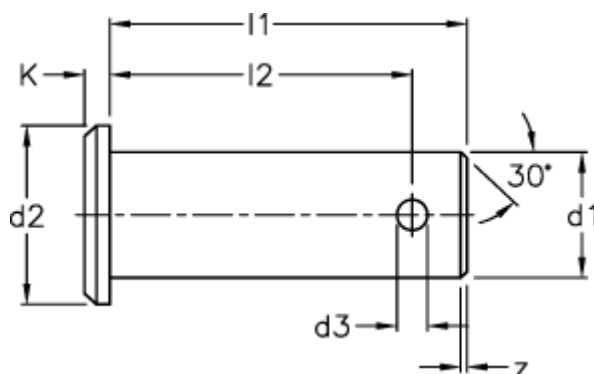

Data Sheet

Article number: 1405618

Description: KLEE Bolt BNL 18x50x43,5
Steel, zinc plated, DIN 1434

Measures

d1 h11	= 18
d2	= 25
d3 h14	= 5.0
K	= 3.5
l1 js 15	= 50
l2 +0,5	= 43.5
Weight (g)	= 104
z	= 1.5